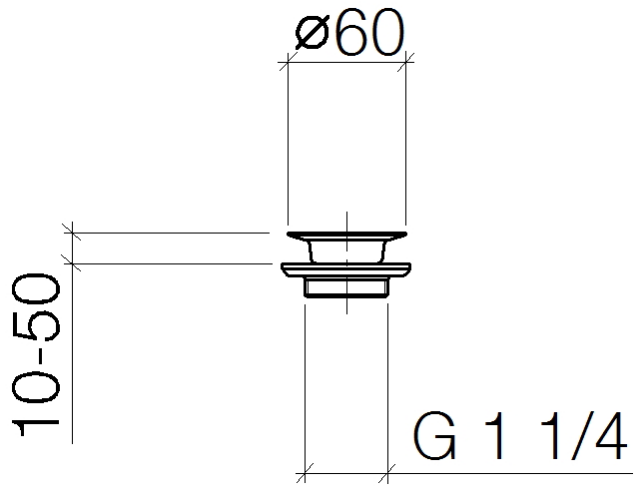

10 100 970

Passt zu: IMO, LULU, MADISON, MEM,
TARA, CL.1, LISSÉ, VAIA, META, CYO

	Dark Chrome	10 100 970-19
	Chrom	10 100 970-00
	Platin gebürstet	10 100 970-06
	Platin	10 100 970-08
	Messing (23kt Gold)	10 100 970-09
	Light Gold	10 100 970-26
	Light Gold gebürstet	10 100 970-27
	Messing gebürstet (23kt Gold)	10 100 970-28
	Bronze gebürstet	10 100 970-42
	Champagne gebürstet (22kt Gold)	10 100 970-46
	Champagne (22kt Gold)	10 100 970-47
	Chrom gebürstet	10 100 970-93
	Dark Platin gebürstet	10 100 970-99

Siebventil 1 1/4" - Dark Chrome

IMO

10 100 970

10 100 970

10 100 970

Ersatzteile für die
anderen
Oberflächenvarianten
finden Sie hier:
Chrom